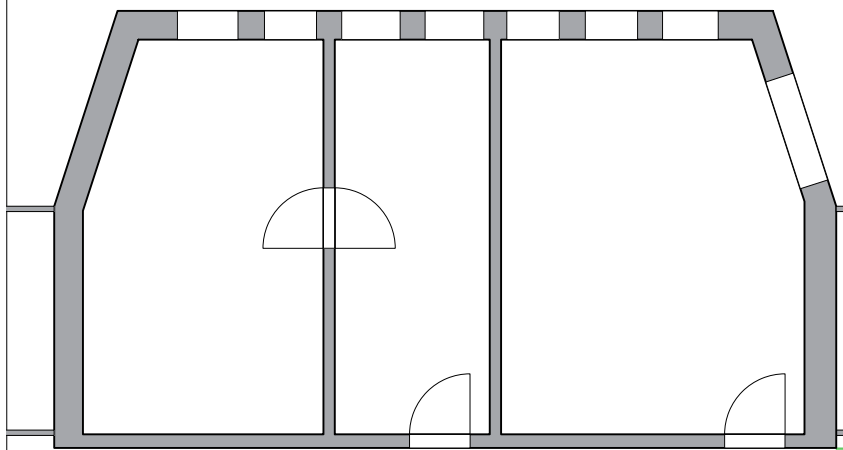

TURNHALLE NEUDORF 6

9527 Niederhelfenschwil

Belegung max. 360 Pers.

Lenggenwil, 24.09.2019

1.20 9.63 1.20

Max. 360 Personen

45 min.

17.00
24.10
2.50
3.40
1.20

12.10