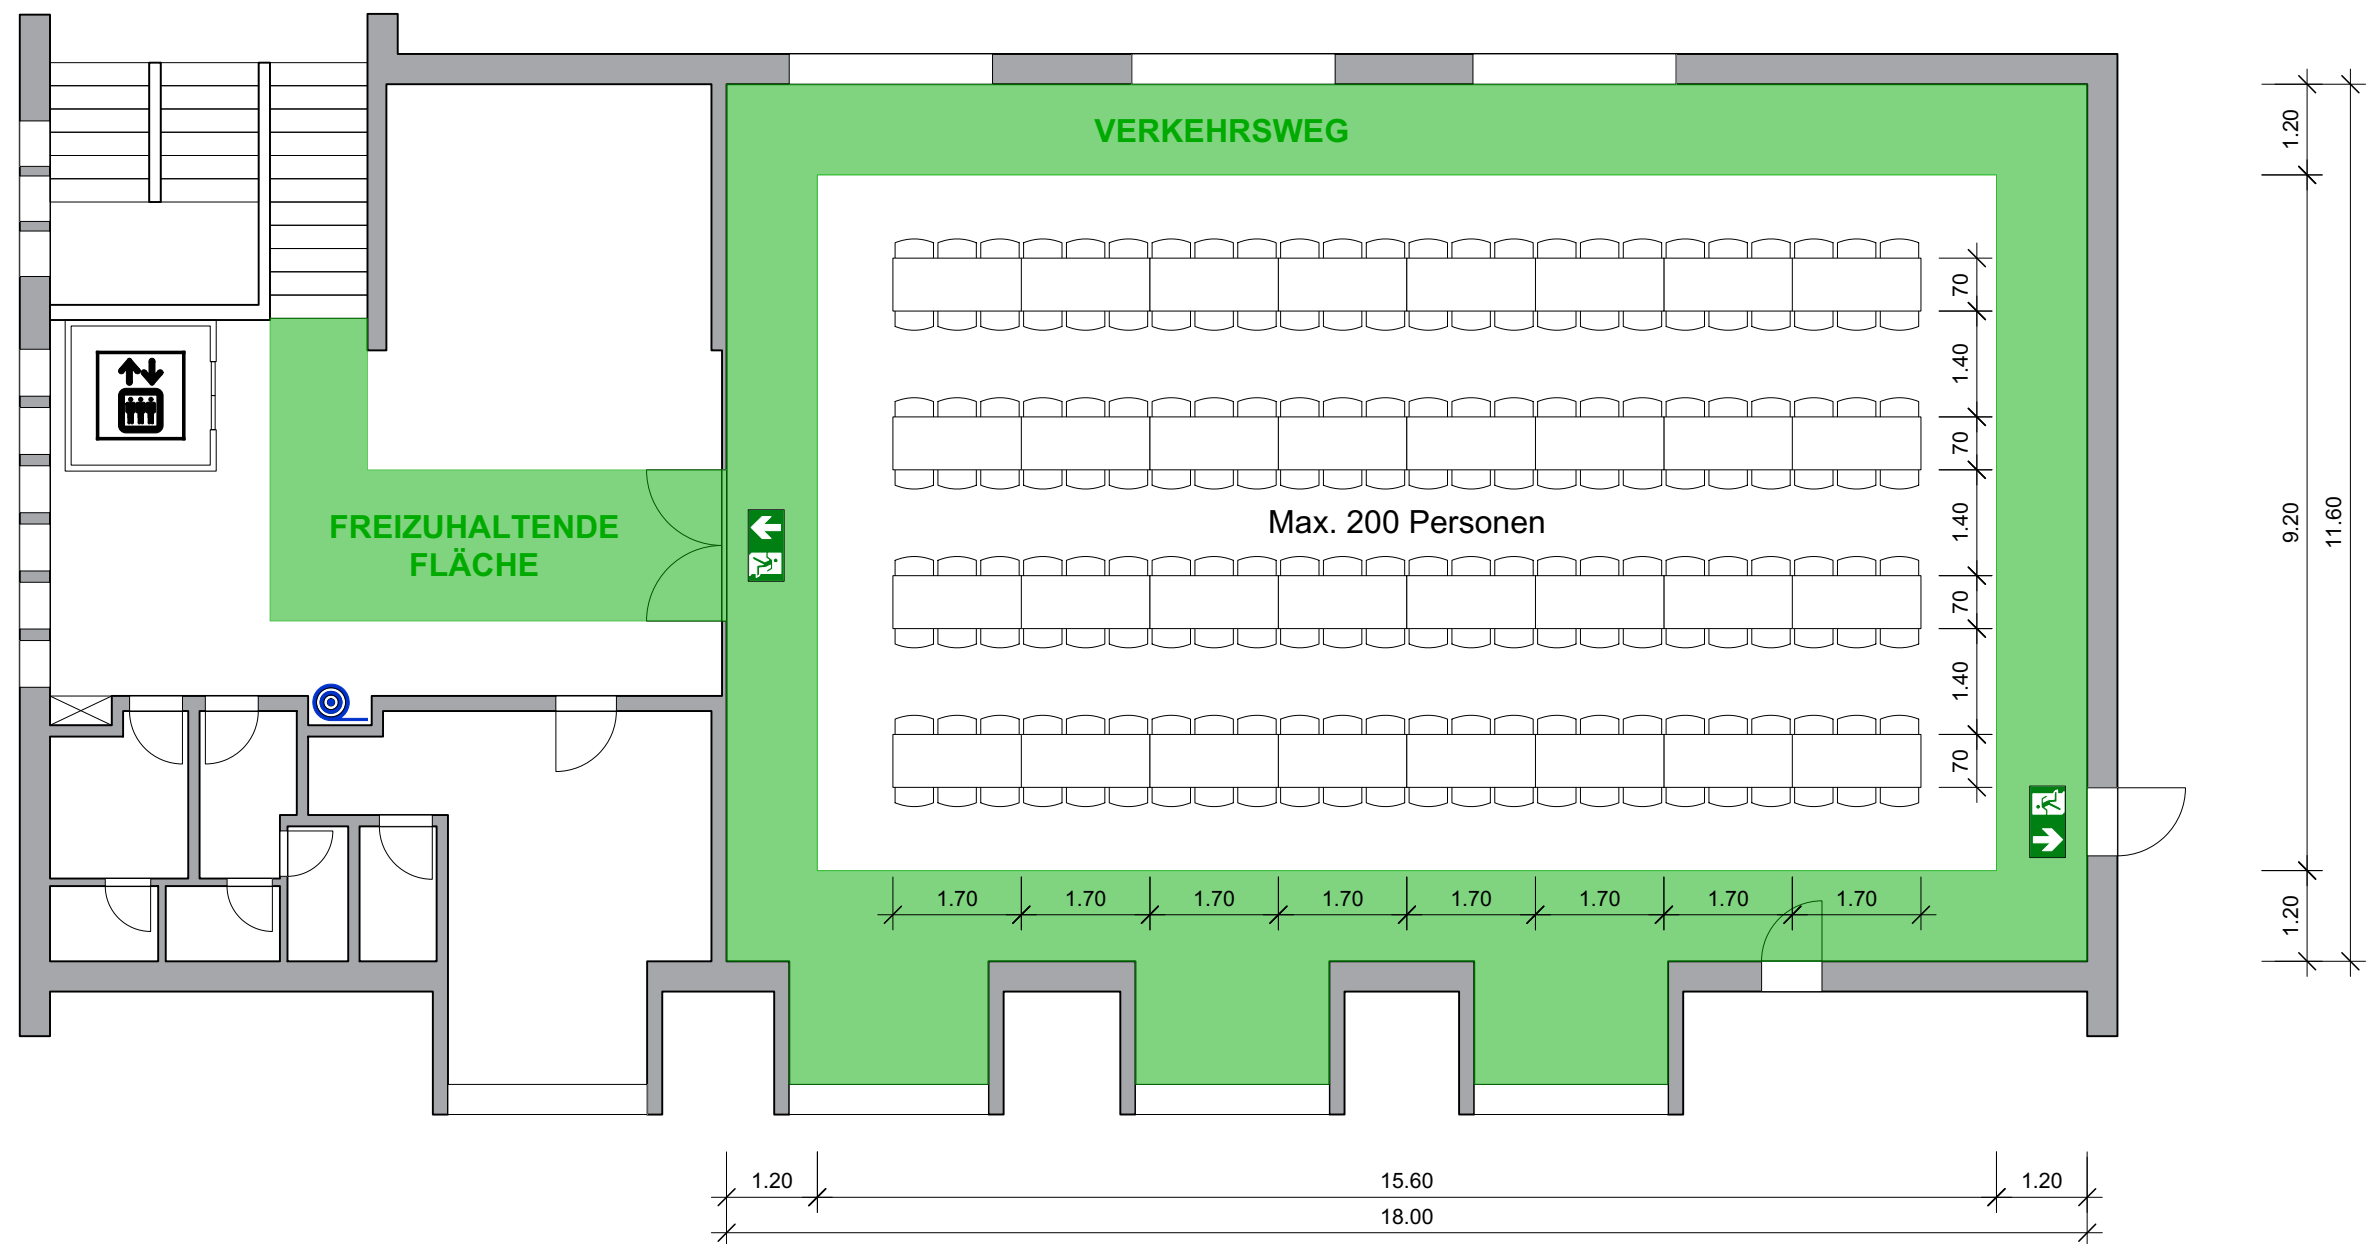

# MGZ Neudorf 8

9527 Niederhelfenschwil

33 Tische à 6 Personen / Max. 200 Pers.  
Tische 1.7 x 0.7m

Lenggenwil, 24.09.2019