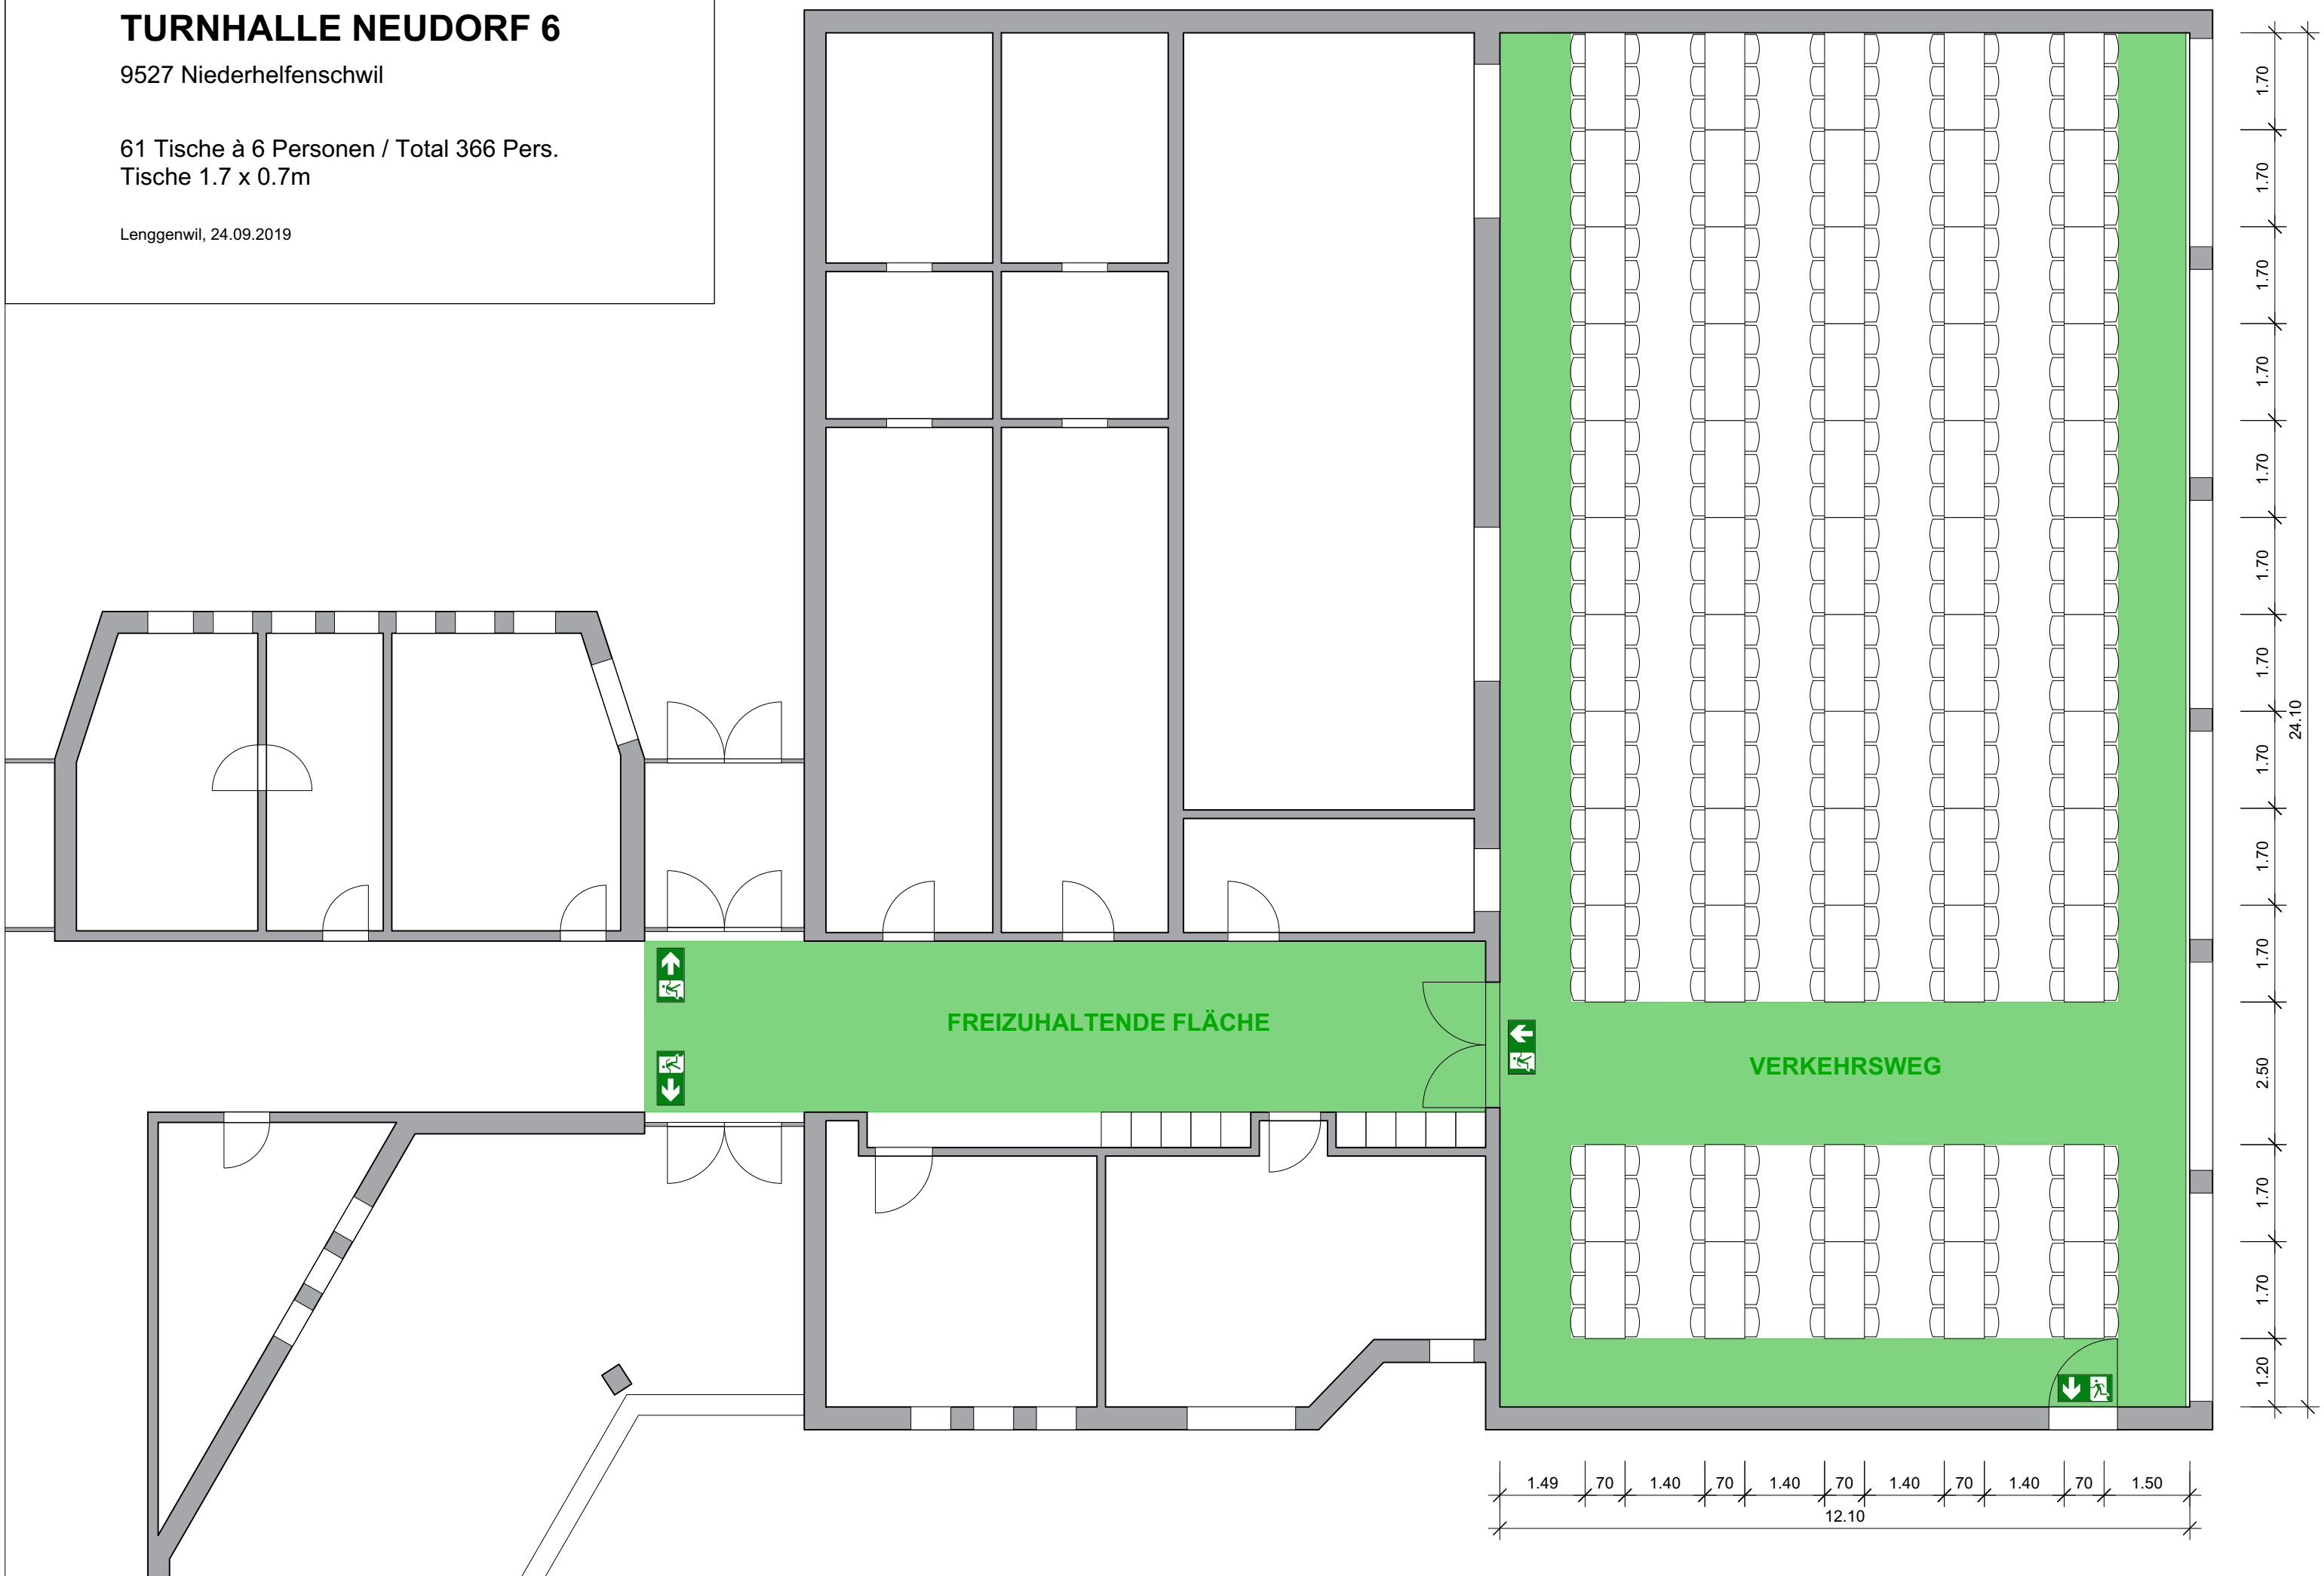

# TURNHALLE NEUDORF 6

9527 Niederhelfenschwil

61 Tische à 6 Personen / Total 366 Pers.  
Tische 1.7 x 0.7m

Lenggenwil, 24.09.2019