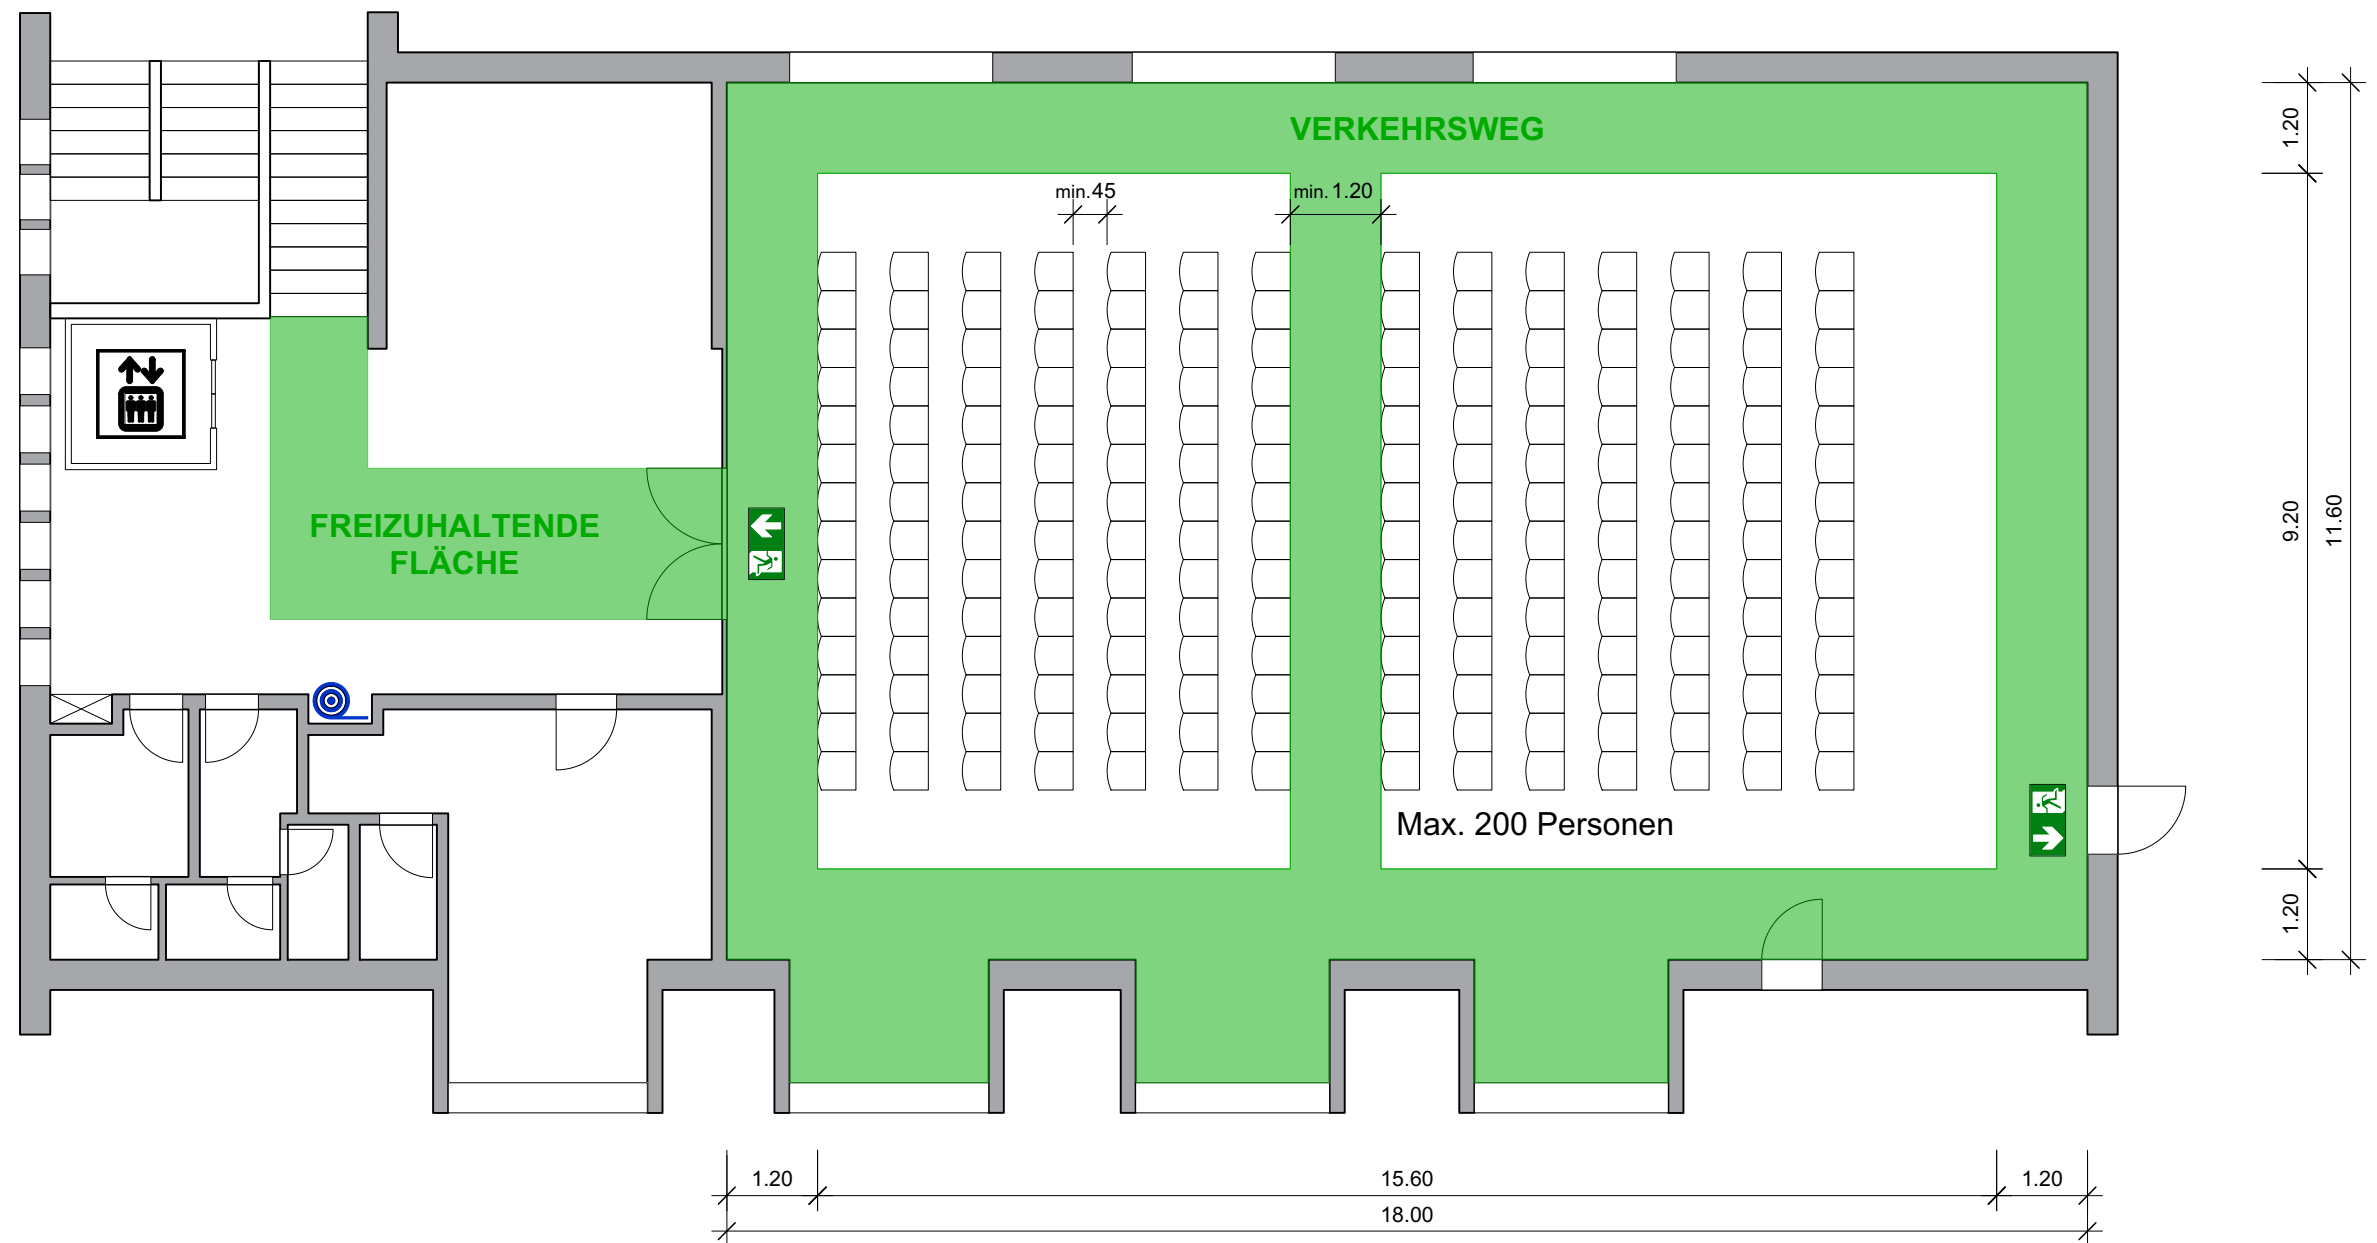

MGZ Neudorf 8

9527 Niederhelfenschwil

Belegung max. 200 Pers.

Lenggenwil, 24.09.2019