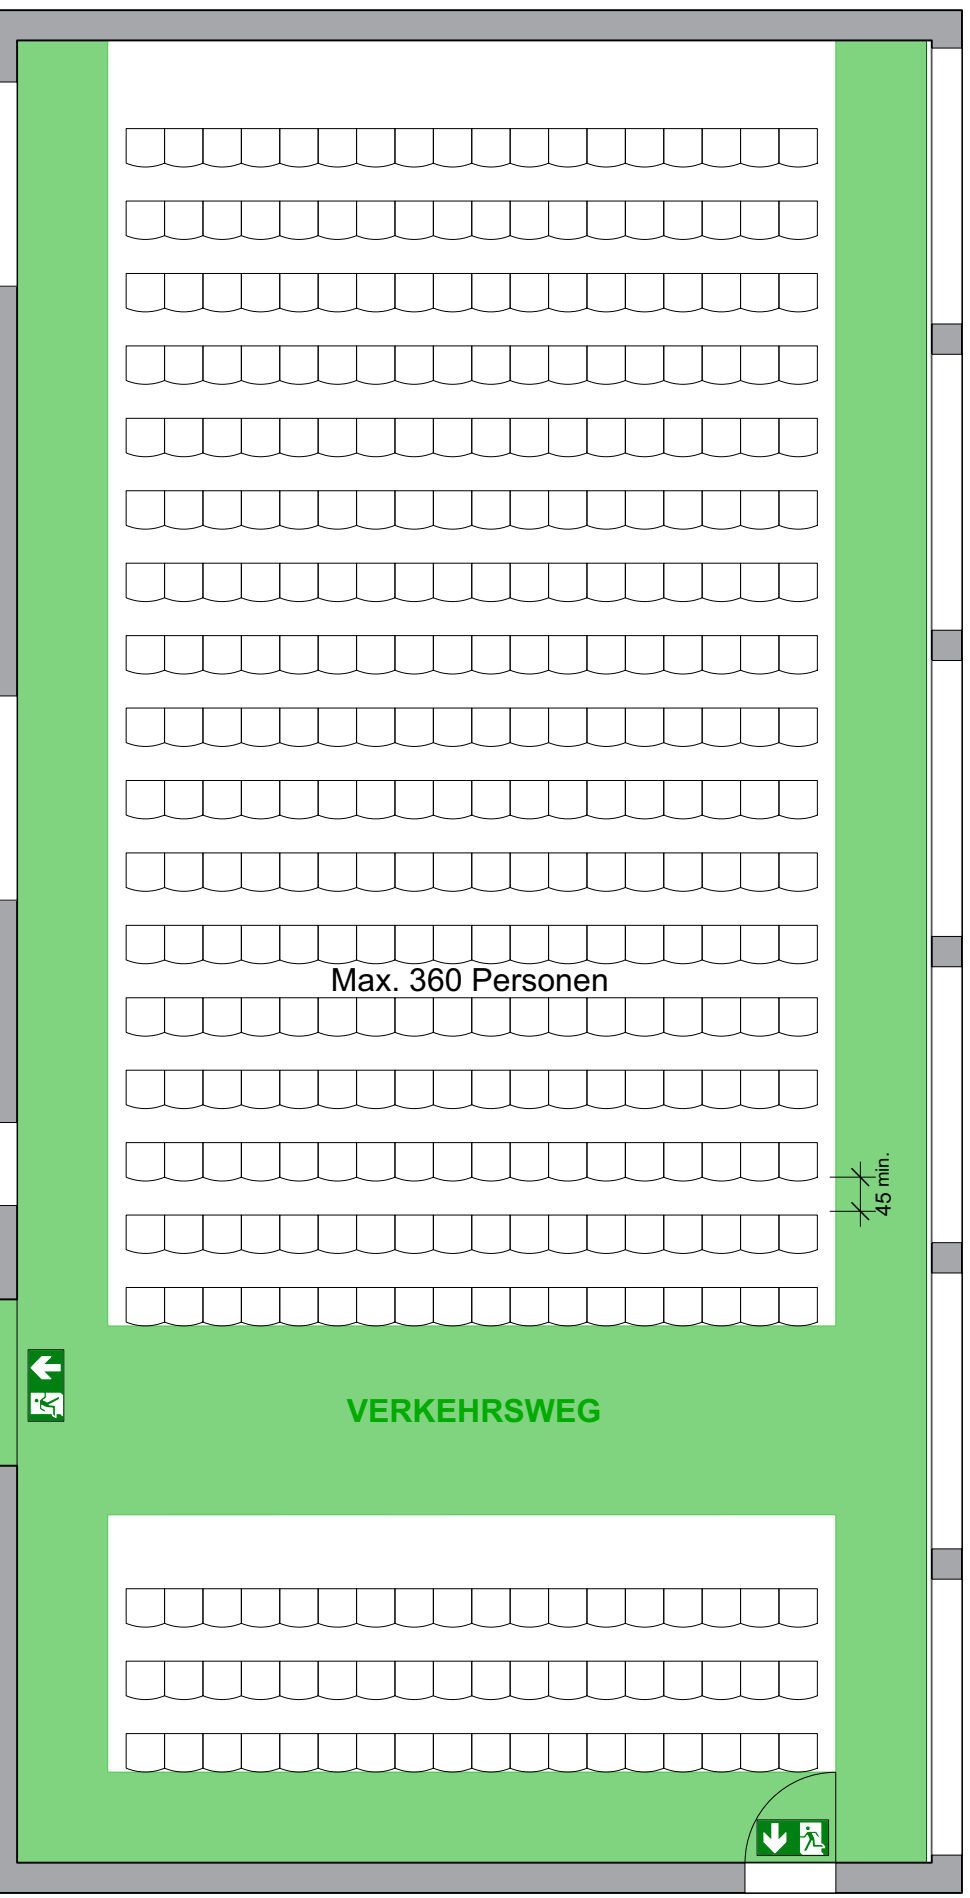

TURNHALLE NEUDORF 6

9527 Niederhelfenschwil

Belegung max. 360 Pers.

Lenggenwil, 24.09.2019

1.20 9.63 1.20

Max. 360 Personen

45 min.

17.00
24.10
2.50
3.40
1.20

12.10