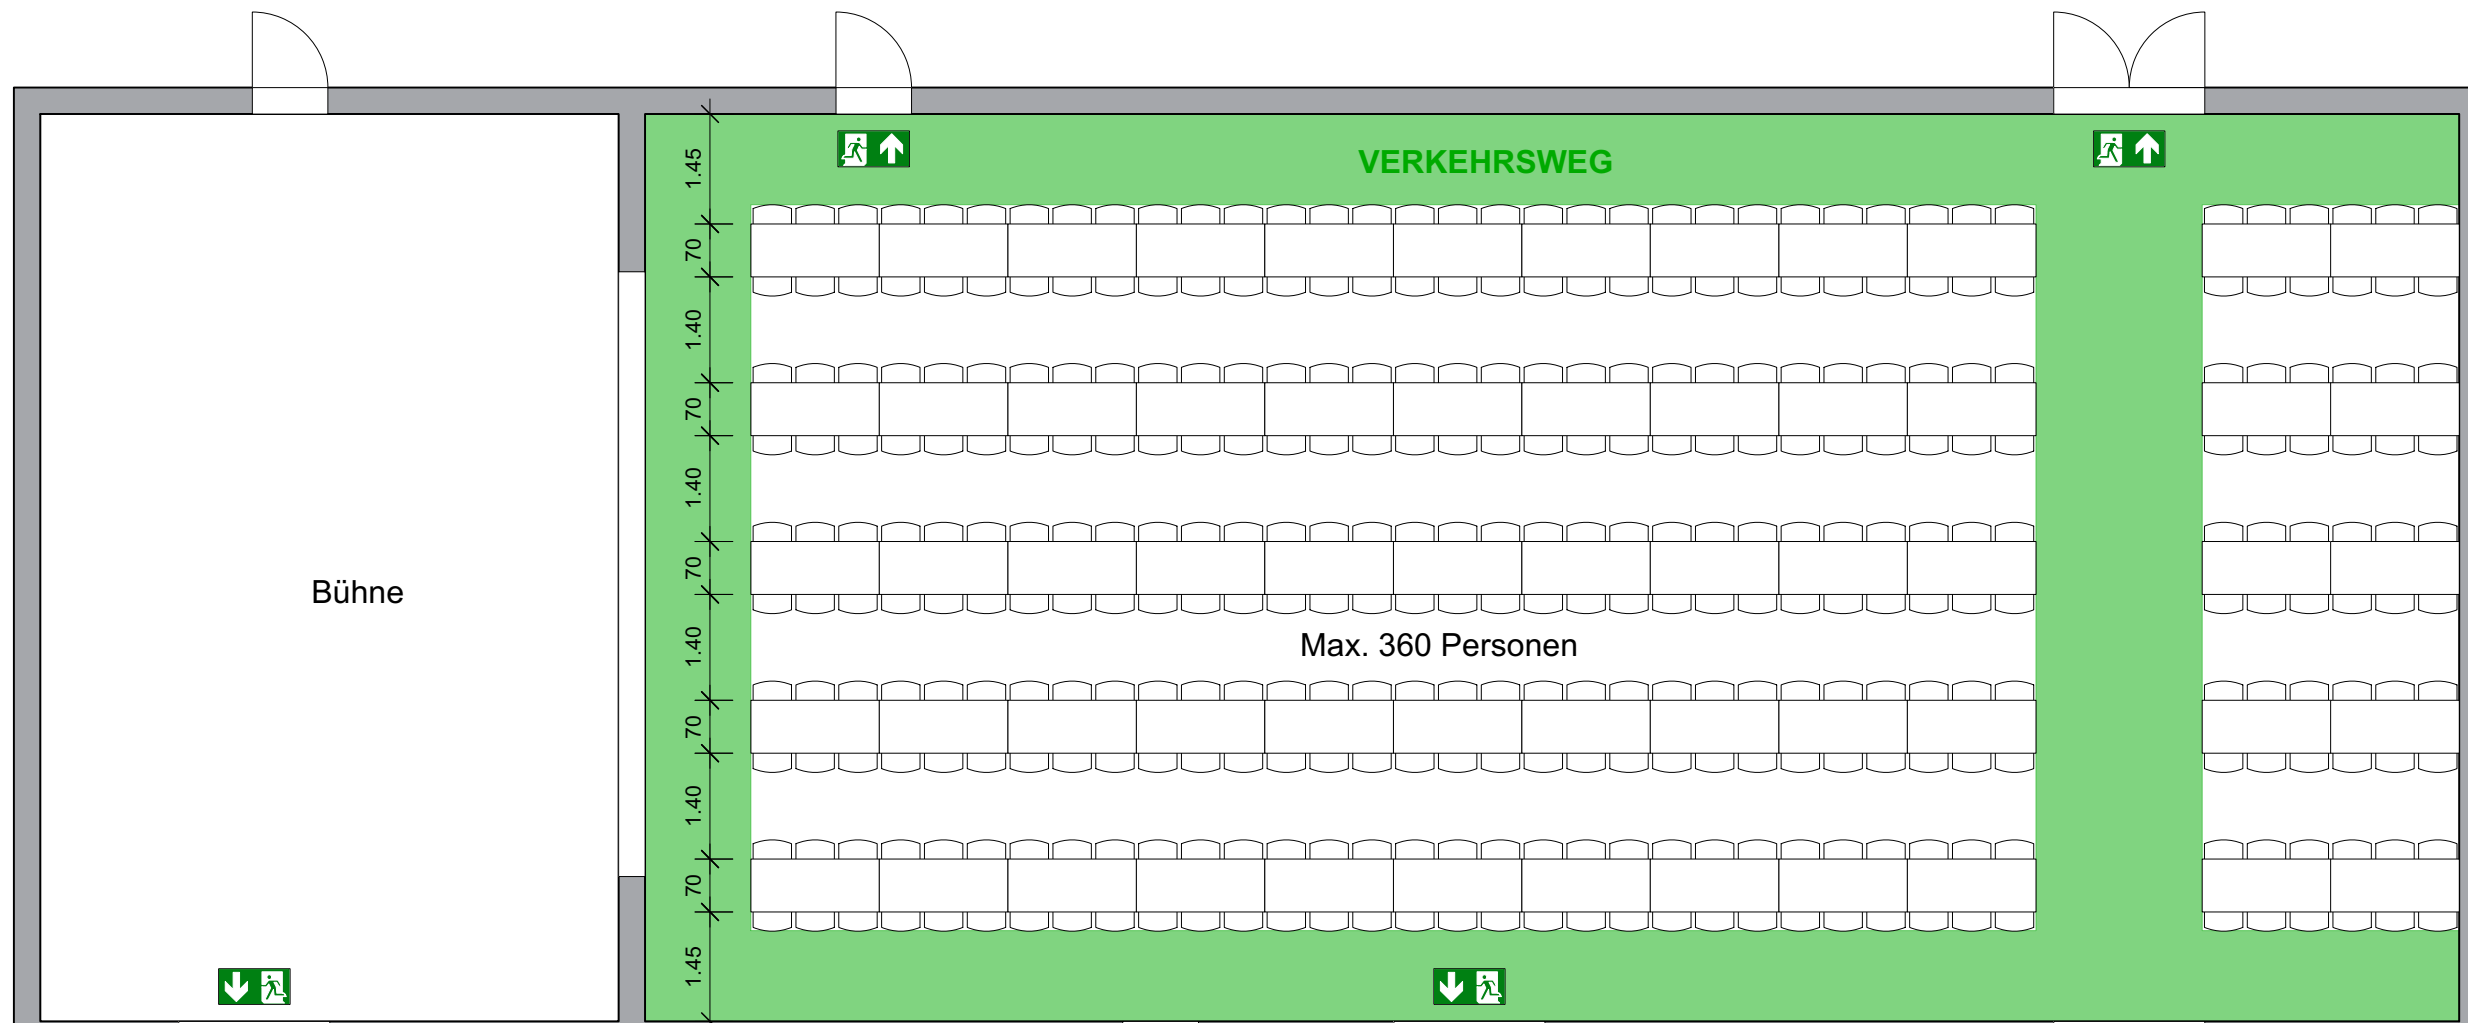

Thurhalle Lenggenwil

9525 Lenggenwil

60 Tische à 6 Personen / Max. 360 Pers.
Tische 1.7 x 0.7m

Lenggenwil, 24.09.2019