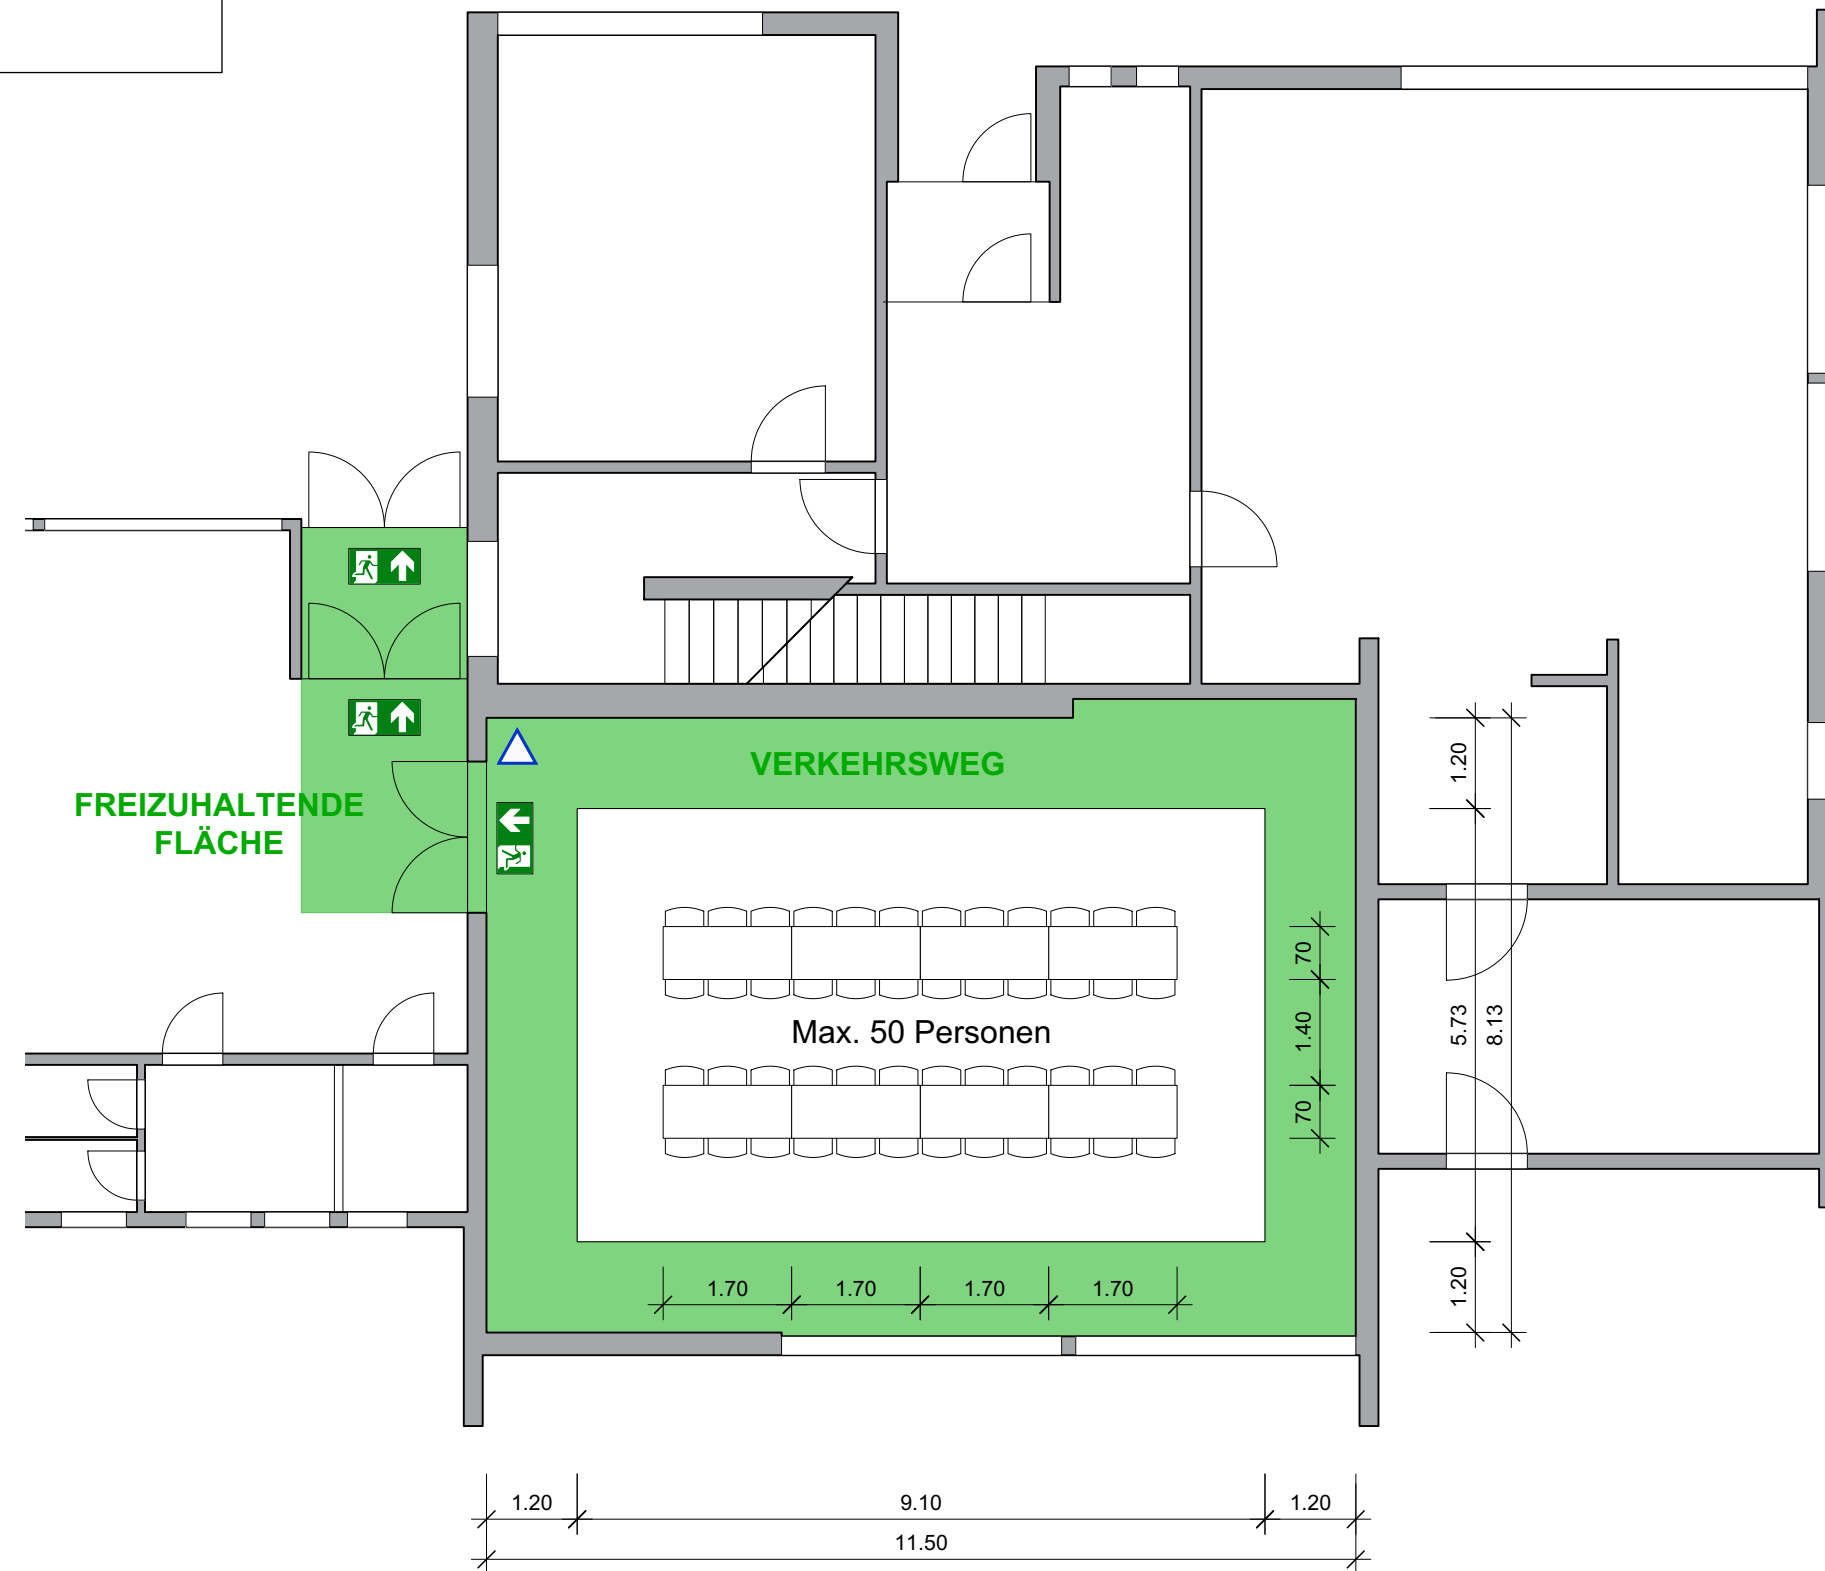

# Mehrzwecksaal Primarschulhaus Zuckenriet

9526 Zuckenriet

8 Tische à 6 Personen / Max. 50 Pers.  
Tische 1.7 x 0.7m

Lenggenwil, 24.09.2019