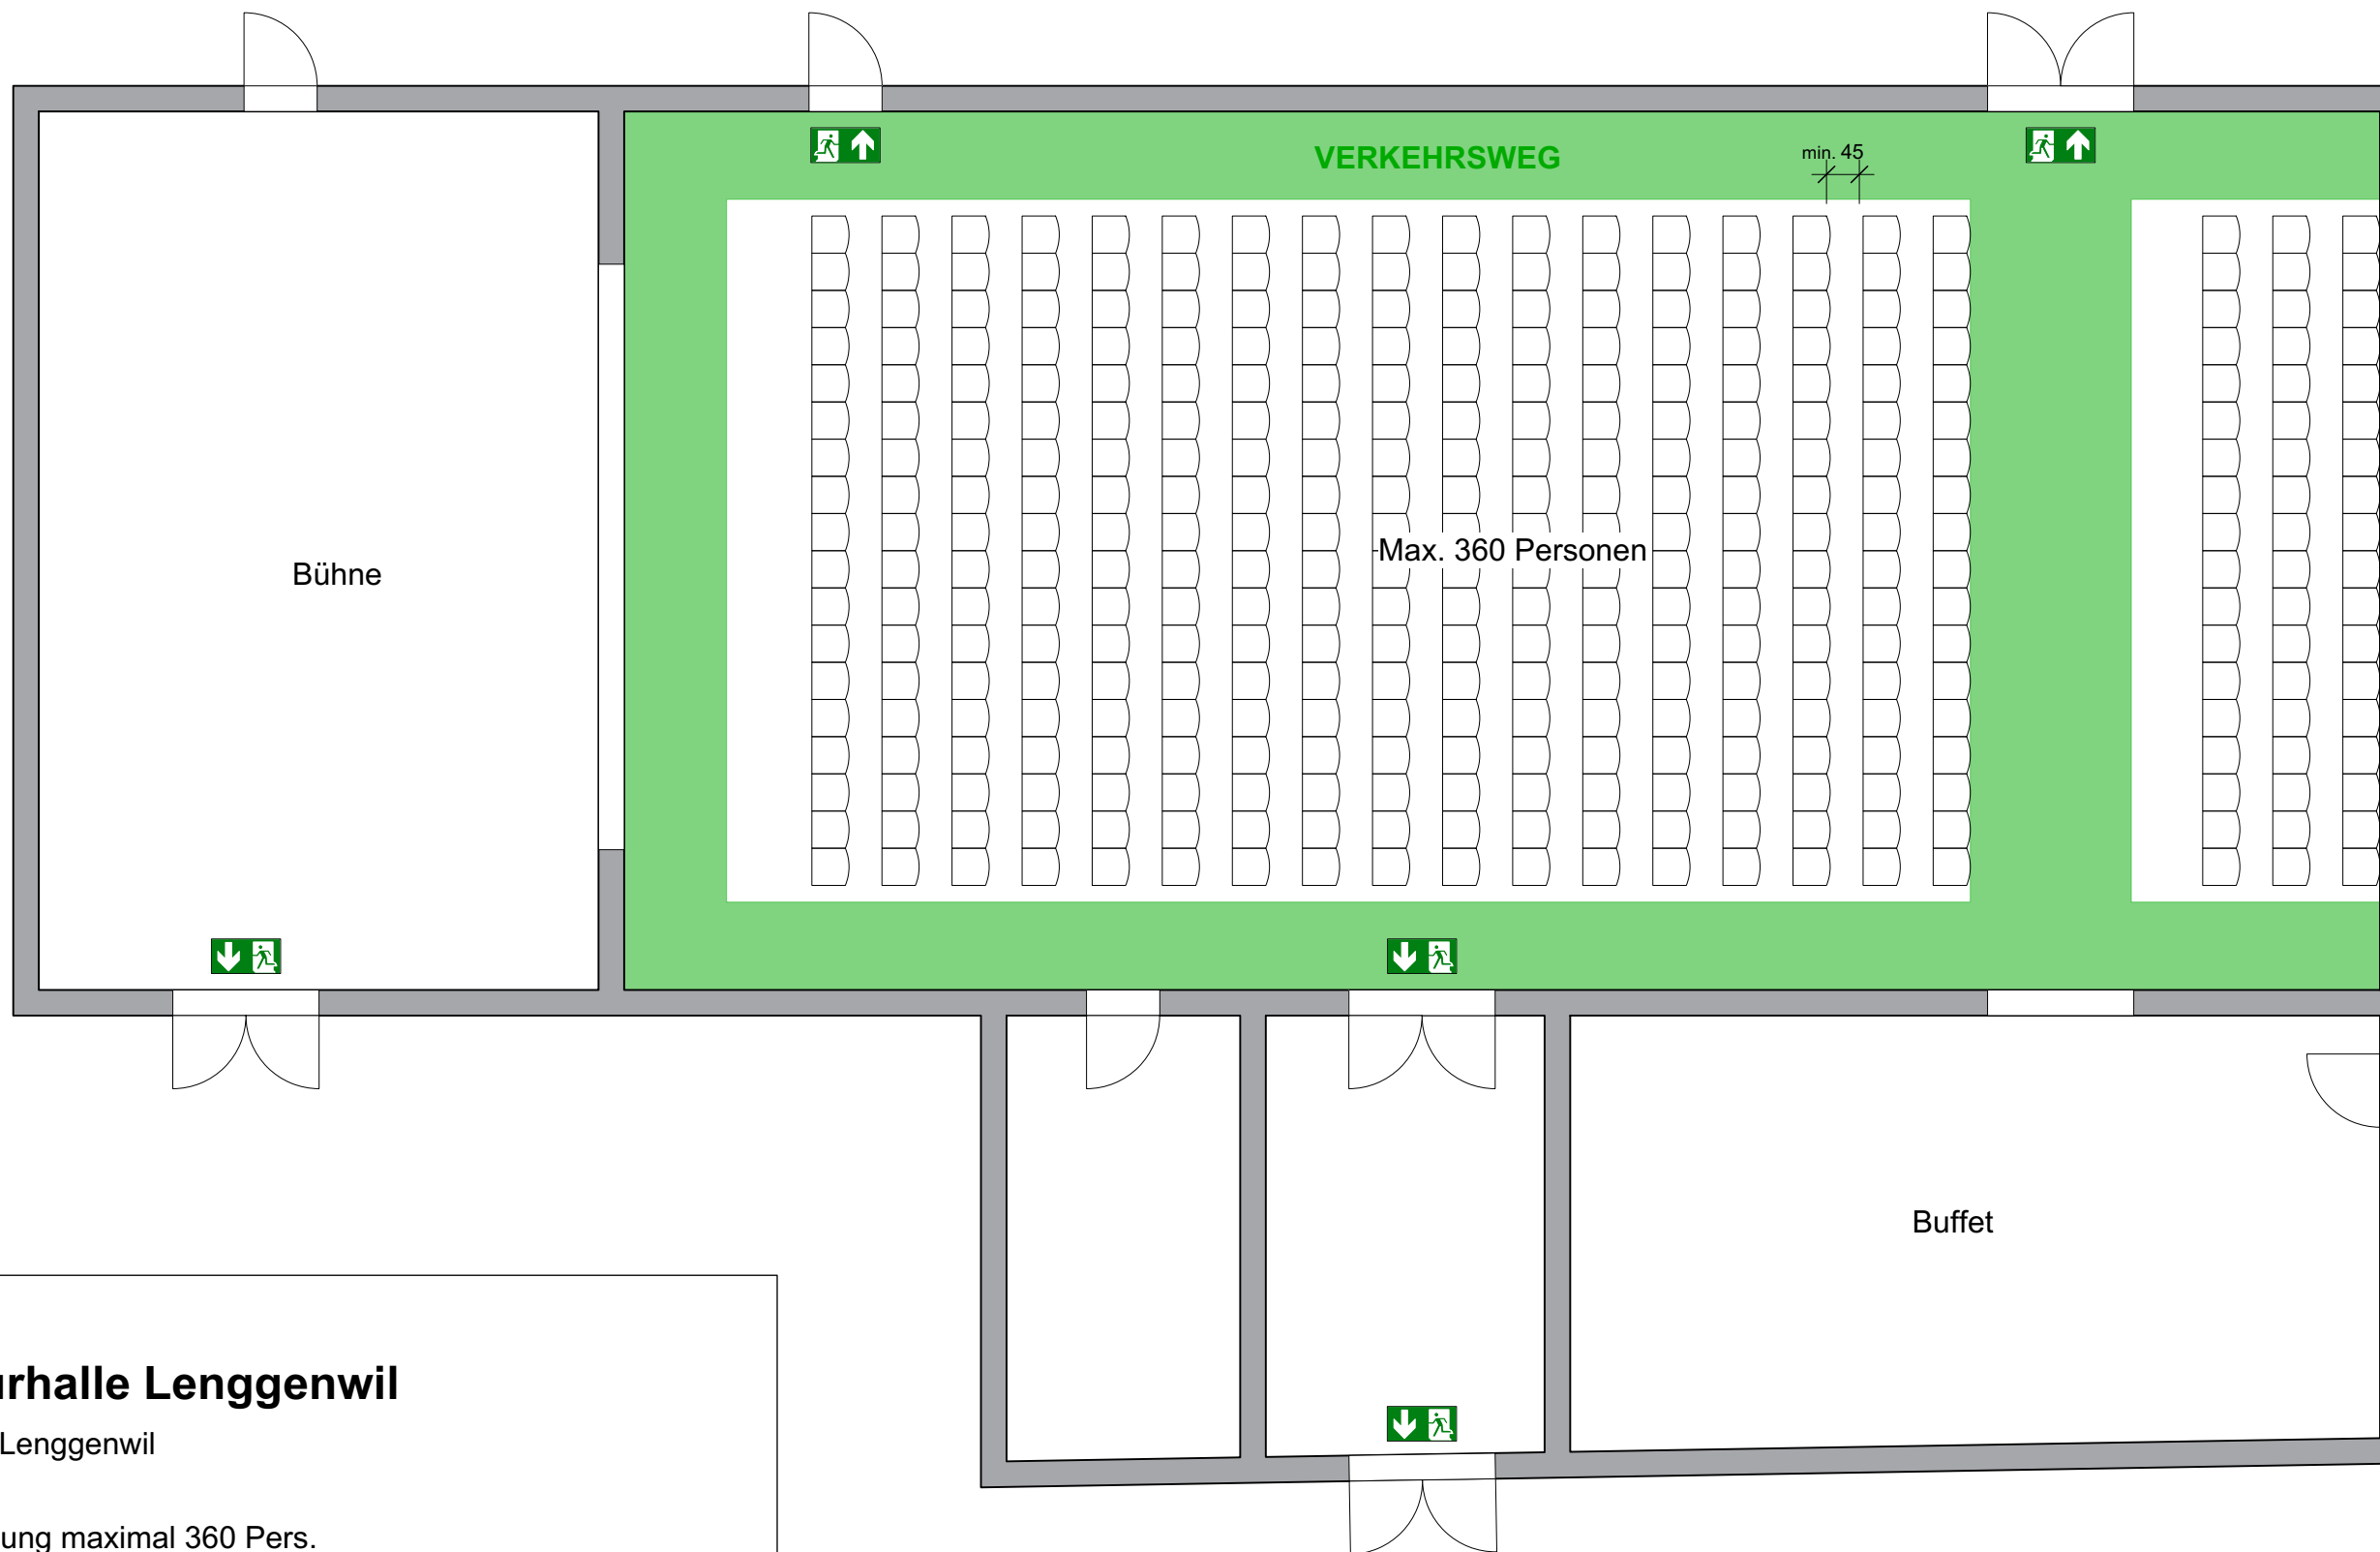

Thurhalle Lenggenwil

9525 Lenggenwil

Belegung maximal 360 Pers.

Lenggenwil, 24.09.2019