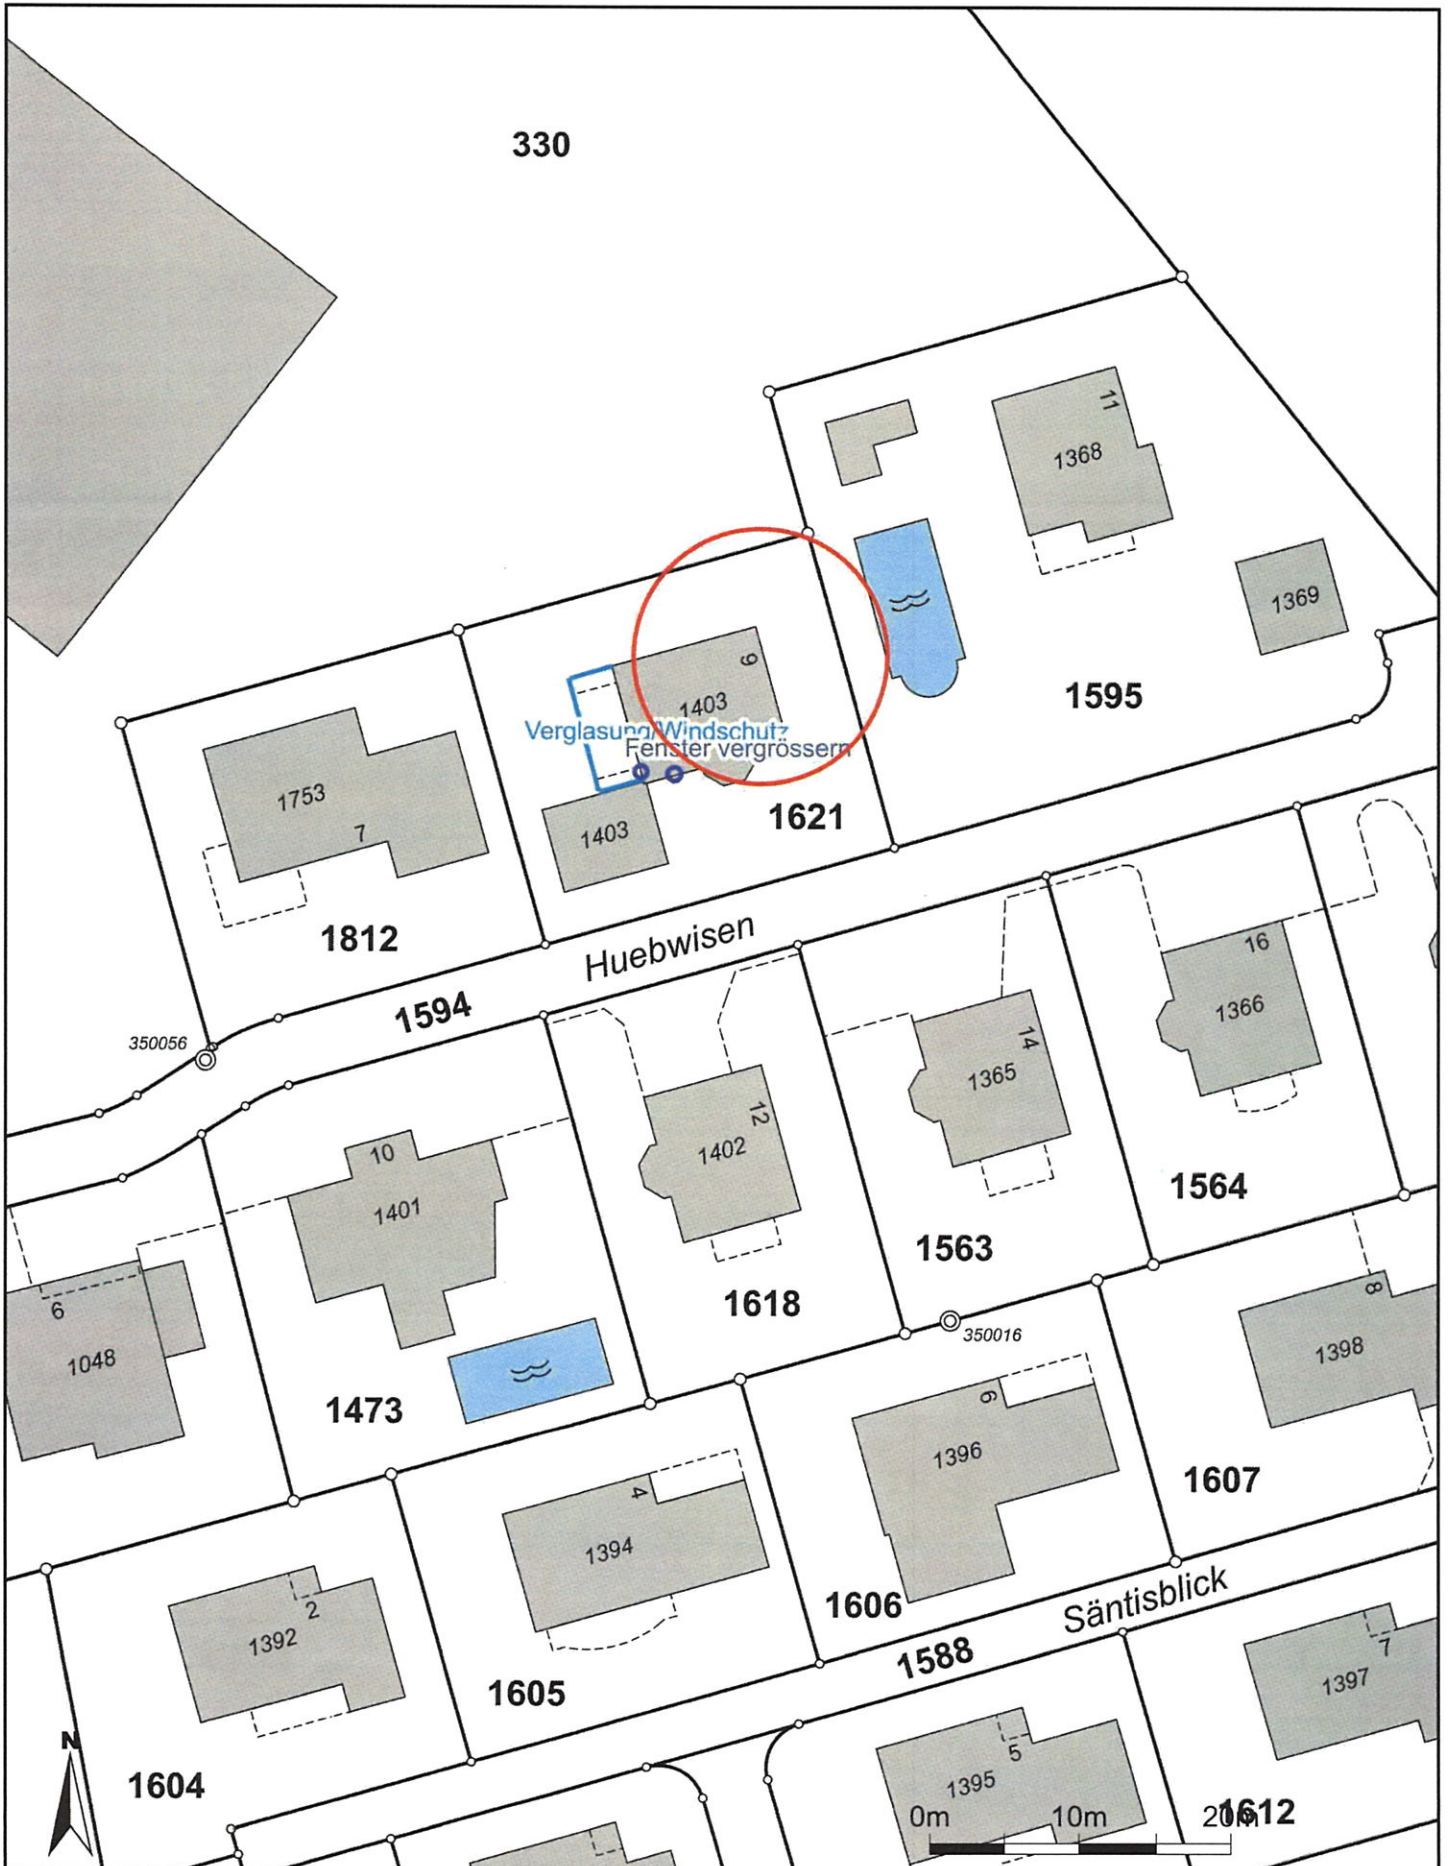

Situationsplan

Huebweisen 9, 9526 Zuckenriet

EINGEGANGEN AM 12. APR. 2024

IG-GIS

Masstab 1:500
Zentrumskoordinaten: 2'730'211, 1'260'821

Für die Richtigkeit und Aktualität der Daten wird keine Garantie übernommen.
Es gelten die Nutzungsbedingungen des Geoportals.
11.04.2024

Quelle: Amtliche Vermessung